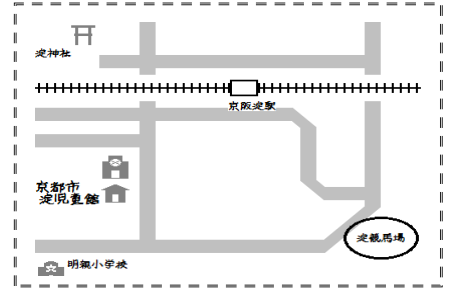

# よどちゃんだより

2024・11・1

社会福祉法人淀福社会 京都市淀児童館

開館時間：午前10時～午後6時30分

〒613-0904 京都市伏見区淀池上町131-1

TEL 075-631-7015 e-mail [yodo@kyo-yancha.ne.jp](mailto:yodo@kyo-yancha.ne.jp)

よどじどうかん

## お知らせ

11月18日(月)～11月22日(金)の期間、京都府立洛水高等学校よりインターンシップの高校生が3名きます。短い期間ですが、多くのことを学んで欲しいと思いますので、ご協力お願いします。