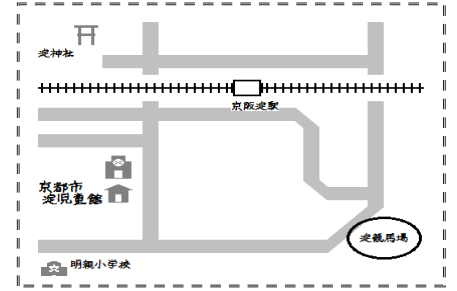

よどちゃんだより

2025・1・1

社会福祉法人淀福社会 京都市淀児童館

開館時間：午前10時～午後6時30分

〒613-0904 京都市伏見区淀池上町131-1

TEL 075-631-7015 e-mail yodo@kyo-yancha.ne.jp

よどどうかん

★★★★★★★★★★★★★★★★★★★★★★★★★★★★★★★★★★★★★★★★★★ 1月のおたより

	月	火	水	木	金	土
A			1	2	3	4
M			年末年始の為休館			ほっとひろば
P						
A	6	7	8 冬休み	9 冬休み	10	11
M	ほっとひろば	ほっとひろば	乳幼児お楽しみの日	乳幼児お楽しみの日	ほっとひろば	かるたクラブ
P	すごろく大会	すごろく大会	冬休みお楽しみの日			将棋クラブ
A	13	14	15	16	17	18
M	成人の日	ぱんだクラブ	リトミック	うさぎクラブ	ほっとひろば	ほっとひろば
P			もも・いちご			
			お楽しみの日		かるたクラブ	将棋クラブ
A	20	21	22	23	24	25
M	大人の切り絵クラブ	ひよこクラブ	リトミック	こりすクラブ	ほっとひろば	ほっとひろば
P			ばなな・ぶどう	ECOデー	かるたクラブ	キリエクラブ
A	27	28	29	30	31	
M	ひよこサロン	ぱんだサロン	うさぎサロ	こりすサロン	ほっとひろば	
P			ピラティス教室		かるたクラブ	将棋クラブ