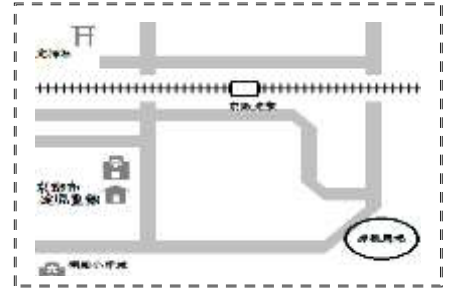

# よどちゃんだより

2025・3・1

社会福祉法人淀福社会 京都市淀児童館

開館時間：午前10時～午後6時30分

〒613-0904 京都市伏見区淀池上町131-1

TEL 075-631-7015 e-mail [yodo@kyo-yancha.ne.jp](mailto:yodo@kyo-yancha.ne.jp)