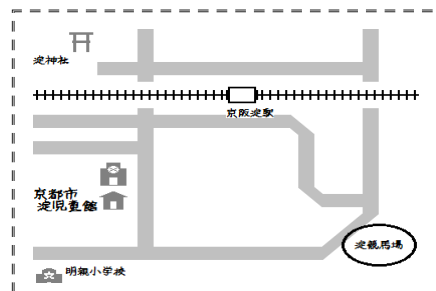

よどちゃんだより

2021・4・1

淀福祉法人京都市淀児童館

開館時間：午前10時～午後6時30分

〒613-0904 京都市伏見区淀池上町131-1

TEL 075-631-7015 e-mail yodo@kyo-yancha.ne.jp

よどじどうかん乳幼児クラブ

令和3年度 4月からスタートします！