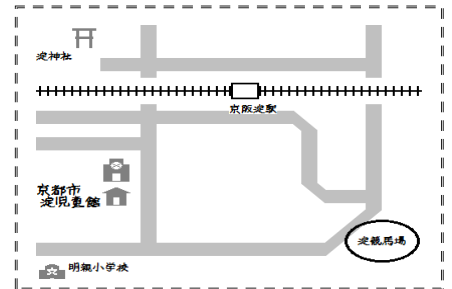

# よどちゃんだより

2021・1・1

社会福祉法人淀福社会 京都市淀児童館

開館時間：午前10時～午後6時30分

〒613-0904 京都市伏見区淀池上町131-1

TEL 075-631-7015 e-mail [yodo@kyo-yancha.ne.jp](mailto:yodo@kyo-yancha.ne.jp)

よどじどうかん

## 1月のおたより

	月	火	水	木	金	土	
						1 休館	
	3 休館	4 ほっとひろば	5 ほっとひろば	6 ほっとひろば	7 ほっとひろば	8 ほっとひろば	
			✂️ すごろく大会	✂️ すごろく大会		将棋クラブ	
	10 成人の日	11 ぱんだクラブ	12 リトミック いちご・もも	13 うさぎクラブ	14 ほっとひろば	15 ほっとひろば	
			お楽しみの日	お楽しみの日		将棋クラブ 手芸クラブ	
	17 ほっとひろば	18 ひよこクラブ	19 リトミック ばなな・ぶどう	20 こりすクラブ	21 フラダンス 教室	22 ほっとひろば	
	大人の切り絵教室					将棋クラブ キリエクラブ	
	24 ひよこサロン	25 ぱんだサロン	26 うさぎサロン ピラティス教室	27 こりすサロン	28 ほっとひろば	29 ほっとひろば	
						将棋クラブ 手芸クラブ	
	31 ほっとひろば	<b>児童館利用にあたってのお願い</b> ○ 検温・手洗い・消毒・体調不良時の利用自粛をお願いします。 ○ 利用前にQRコード等から『京都市新型コロナあんしん追跡サービス』へ登録。(任意) ○ 利用ごとに『利用者票』を記入して下さい。					