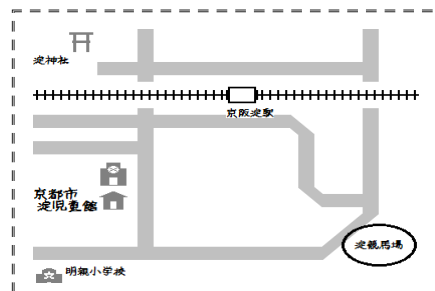

よどちゃんだより

2022・9・1

社会福祉法人淀福社会 京都市淀児童館

開館時間：午前10時～午後6時30分

〒613-0904 京都市伏見区淀池上町131-1

TEL 075-631-7015 e-mail yodo@kyo-yancha.ne.jp

よどじどうかん

9月のおたより