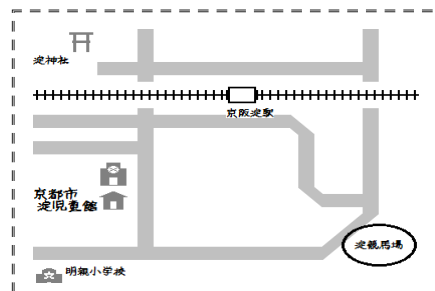

よどちゃんだより

2023・3・1

社会福祉法人淀福社会 京都市淀児童館

開館時間：午前10時～午後6時30分

〒613-0904 京都市伏見区淀池上町131-1

TEL 075-631-7015 e-mail yodo@kyo-yancha.ne.jp

よどじどうかん

★★★★★★★★★★★★★★★★★★★★ 3月のおたより ★★★★★★★★★★★★★★★★★★