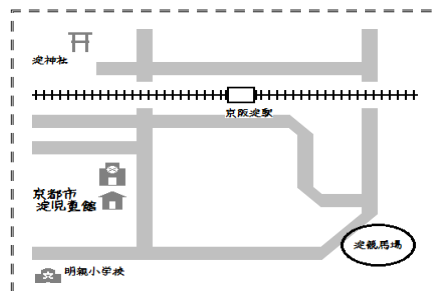

よどちゃんだより

2023・9・1

社会福祉法人淀福社会 京都市淀児童館

開館時間：午前10時～午後6時30分

〒613-0904 京都市伏見区淀池上町131-1

TEL 075-631-7015 e-mail yodo@kyo-yancha.ne.jp

よどじどうかん

9月のおたより