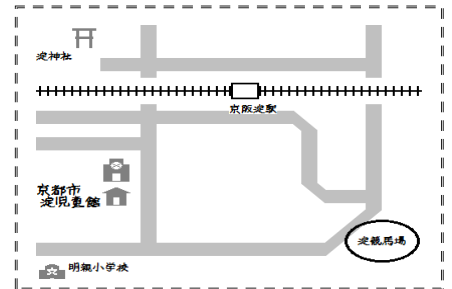

# よどちゃんだより

2023・11・1

社会福祉法人淀福社会 京都市淀児童館

開館時間：午前10時～午後6時30分

〒613-0904 京都市伏見区淀池上町131-1

TEL 075-631-7015 e-mail [yodo@kyo-yancha.ne.jp](mailto:yodo@kyo-yancha.ne.jp)

## お知らせ

11月6日(月)～11月10日(金)の期間、京都府立洛水高等学校よりインターンシップの高校生が4名きます。短い期間ですが、多くのことを学んで欲しいと思いますので、ご協力お願いします。